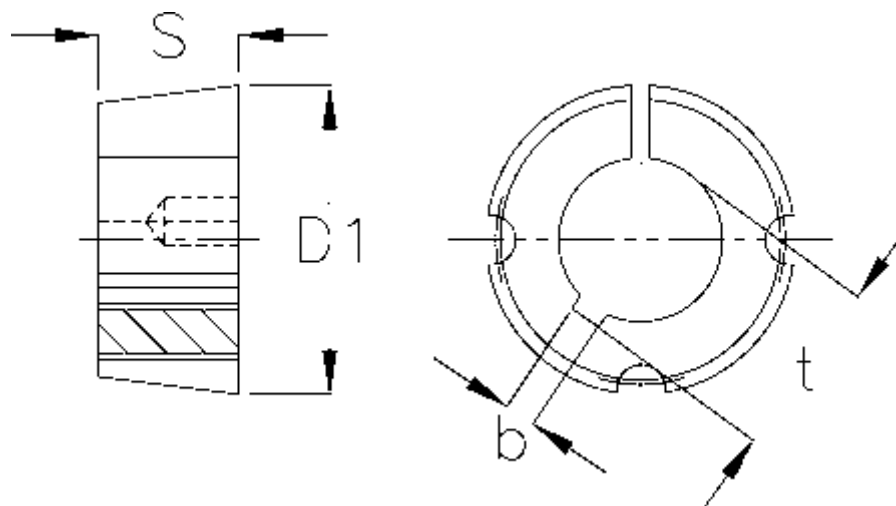

Varenummer: 6160401210014

Beskrivelse: Taperbøsning 1210 boring $\varnothing 14$ mm

Mål

b	= 5
Boring	= 14
Bøsningstype	= 1210
D1	= 47,5
Overførsel moment	= 407
S	= 25,4
Skruestørrelse	= 3/8 x 5/8"
t	= 16.3